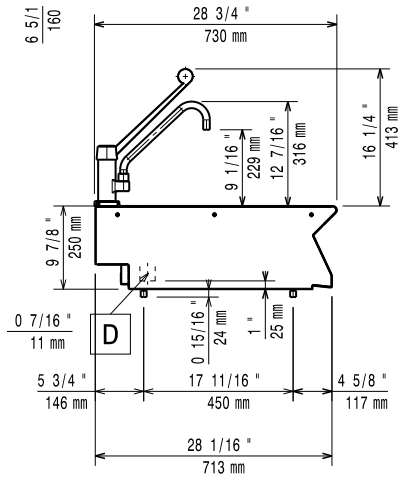

Rakenne

- Yksikkö on 730 mm syvä, paljon työskentelytilaa.
- AISI 304 ruostumatonta terästä oleva työtaso, 1,5 mm paksu.
- AISI 304 RST allas, 1 mm paksu.
- Laitteet ovat valmistettu laserleikkaamalla, jolloin saumakohdat ovat yhtenäisiä, eikä liikataskuja pääse muodostumaan. Puhtaanapito on helppoa.
- Ulkopaneelit ruostumatonta terästä ja Scotch Brite -viimeistelyllä.

Lisävarusteet

- Liitossarja PNC 206086
- Tuki 800 mm silta-asennus PNC 206137
- Tuki 1000 mm silta-asennus PNC 206138
- Tuki 1200 mm silta-asennus PNC 206139
- Tuki 1400 mm silta-asennus PNC 206140
- Tuki 1600 mm silta-asennus PNC 206141
- Tuki 400 mm silta-asennus PNC 206154
- Tuuletuskanavan korotusritilä, 400mm PNC 206303
- Sivukaide oikea ja vasen PNC 206307
- takakaide 800 mm PNC 206308
- Etukaide, 400mm PNC 216046
- Etukaide, 800mm PNC 216047
- Etukaide, 1200mm PNC 216049
- Etukaide, 1600mm PNC 216050
- Leveä kaide, 400 mm PNC 216185
- Leveä kaide, 800mm PNC 216186
- 2 kpl sivupeitelevyt 250x700 mm PNC 216277

HYVÄKSYNTÄ: _____

Edestä

Sivulta

CWII = Kylmän veden sisääntulo
 D = Poisto
 HWI = Lämpimän veden liitäntä

Päältä

Vesi

Lämpimän veden sisääntulon
 koko:

371214 (E7SUNDQ000) 1/2"

Kylmän veden sisääntulon
 koko:

1/2"

Vesiliitäntä kylmä/kuuma: 1/2"

Avaintieto

Ulkomitat, leveys: 400 mm

Ulkomitat, syvyys: 730 mm

Ulkomitat, korkeus: 250 mm

Nettopaino: 10 kg