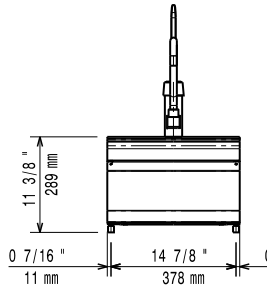

Rakenne

- Yksikkö on 730 mm syvä, paljon työskentelytilaa.
- AISI 304 ruostumatonta terästä oleva työtaso, 1,5 mm paksu.
- AISI 304 RST allas, 1 mm paksu.
- Laitteet ovat valmistettu laserleikkaamalla, jolloin saumakohdat ovat yhtenäisiä, eikä liikataskuja pääse muodostumaan. Puhtaanapito on helppoa.
- Ulkopaneelit ruostumatonta terästä ja Scotch Brite -viimeistelyllä.

HYVÄKSYNTÄ: _____

Edestä

Sivulta

CWII = Kylmän veden sisääntulo
 D = Poisto
 HWI = Lämpimän veden liitäntä

Päältä

Vesi

Lämpimän veden sisääntulon
 koko:

371214 (E7SUNDQ000) 1/2"

Kylmän veden sisääntulon
 koko:

1/2"

Vesiliitäntä kylmä/kuuma: 1/2"

Avaintieto

Ulkomitat, leveys: 400 mm

Ulkomitat, syvyys: 730 mm

Ulkomitat, korkeus: 250 mm

Nettopaino: 10 kg